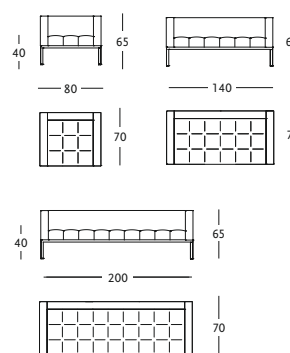

Piedini in acciaio verniciato colore alluminio o grafite. Struttura in acciaio. Molleggio su nastri elastici. Imbottitura in poliuretano a quote differenziate/fibra poliestere termolegata. Rivestimento con cuscino seduta trapuntato, sfilabile, in stoffa o pelle.

ARMCHAIR AND MONOBLOC SOFAS

Steel feet, varnished aluminium or graphite. Steel frame. Elastic strips suspension. Upholstery in graduated polyurethane/heat-bound polyester fibre. Removable cover with quilted seat in fabric or leather.

FAUTEUIL ET CANAPÉS MONOBLOC

Pieds en acier verni couleur aluminium ou graphite. Structure en acier. Suspension sur sangles élastiques. Rembourrage en polyuréthane à densités variables/fibre polyester liée à chaud. Revêtement avec coussin assise surpiqué, déhoussable en tissu ou en cuir.

SESSEL UND EINTEILIGE SOFAS

Füße aus Stahl, Graphit oder alufarben lackiert. Gestell aus Stahl. Federung mit elastischen Gurten. Polsterung aus Polyhurethan in unterschiedlicher Dichte/wärmegebundener Polyesterfaser. Abnehmbarer Bezug mit Steppung über den Sitzpolstern aus Stoff oder Leder.

BUTACA Y SOFÁS MONBLOQUE

Pies de acero pintado color grafito o aluminio. Estructura de acero. Asiento sobre cintas elásticas. Acolchado de poliuretano de densidades diferenciadas/fibra poliéster termounida. Tapizado con cojín del asiento respunteado, desenfundable, de tejido o de piel.