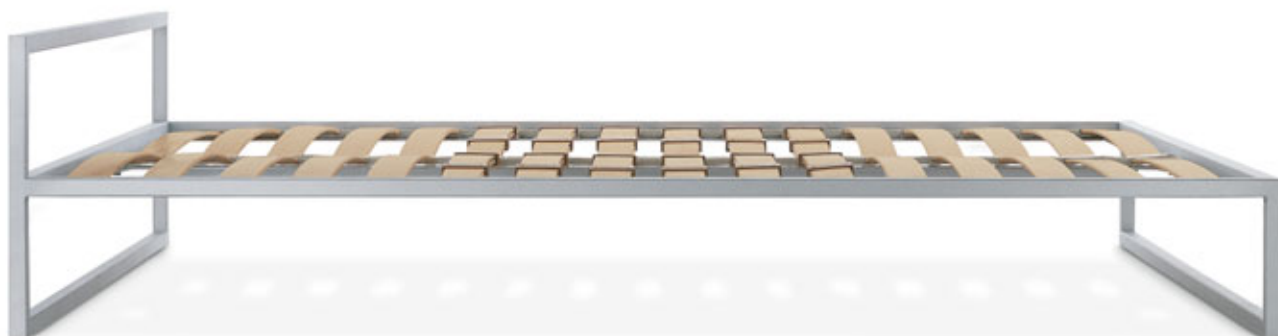

BED

Demountable aluminium or white painted steel frame; it can be covered in leather 95. Suspension in bent beech strips with stiffness adjusters.

LIT

Structure démontable en acier verni, couleur aluminium ou blanc ou recouverte en cuir 95. Suspension en douves de hêtre courbé avec régulateurs de rigidité.

BETT

Zerlegbares Gestell aus Stahl, alufarben oder weiß lackiert oder mit Leder 95 bezogen. Lattenrost aus gebogenen Buchen-Dauben, in der Nachgiebigkeit regulierbar.

CAMA

Estructura desmontable de acero pintado, de color aluminio o blanco o forrado de piel 95. Somier de lamas de haya curvadas con reguladores de rigidez.

STRUTTURA
FRAME
STRUCTURE
GESTELL
ESTRUCTURA

LETTO

Struttura smontabile in acciaio verniciato, colore alluminio o bianco o ricoperta in pelle 95. Molleggio in doghe di faggio curvato, con regolatori di rigidità. Testiera letto imbottita in poliuretano/fibra poliestere termolegata. Rivestimento sfilabile in stoffa o in pelle.

BETT

Zerlegbares Gestell aus Stahl, alufarben oder weiß lackiert oder mit Leder 95 bezogen. Lattenrost aus gebogenen Buchen-Dauben, in der Nachgiebigkeit regulierbar. Kopfteil-Polsterung aus Polyhurethan/wärmegebundener Polyesterfaser. Abnehmbarer Bezug aus Stoff oder Leder.