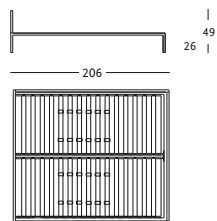

1702 Mini

Emaf Progetti (2002)

96 x 206 CM (90 x 200 CM)*
146 x 206 CM (140 x 200 CM)*
166 x 206 CM (160 x 200 CM)*
176 x 206 CM (170 x 200 CM)*
186 x 206 CM (180 x 200 CM)*
206 x 206 CM (200 x 200 CM)*

(*) DIMENSIONI DEL MATERASSO
MATTRESS SIZES
DIMENSIONS DU MATELAS
ABMESSUNGEN DER MATRATZE
MEDIDAS DEL COLCHÓN

LETTO

Struttura smontabile in acciaio verniciato, colore alluminio o bianco o ricoperta in pelle 95. Molleggio in doghe di faggio curvato con regolatori di rigidità.

96 x 206 cm	(90 x 200 cm)*
146 x 206 cm	(140 x 200 cm)*
166 x 206 cm	(160 x 200 cm)*
176 x 206 cm	(170 x 200 cm)*
186 x 206 cm	(180 x 200 cm)*
206 x 206 cm	(200 x 200 cm)*

(*) DIMENSIONI DEL MATERASSO
MATTRESS SIZES
DIMENSIONS DU MATELAS
ABMESSUNGEN DER MATRATZE
MEDIDAS DEL COLCHÓN