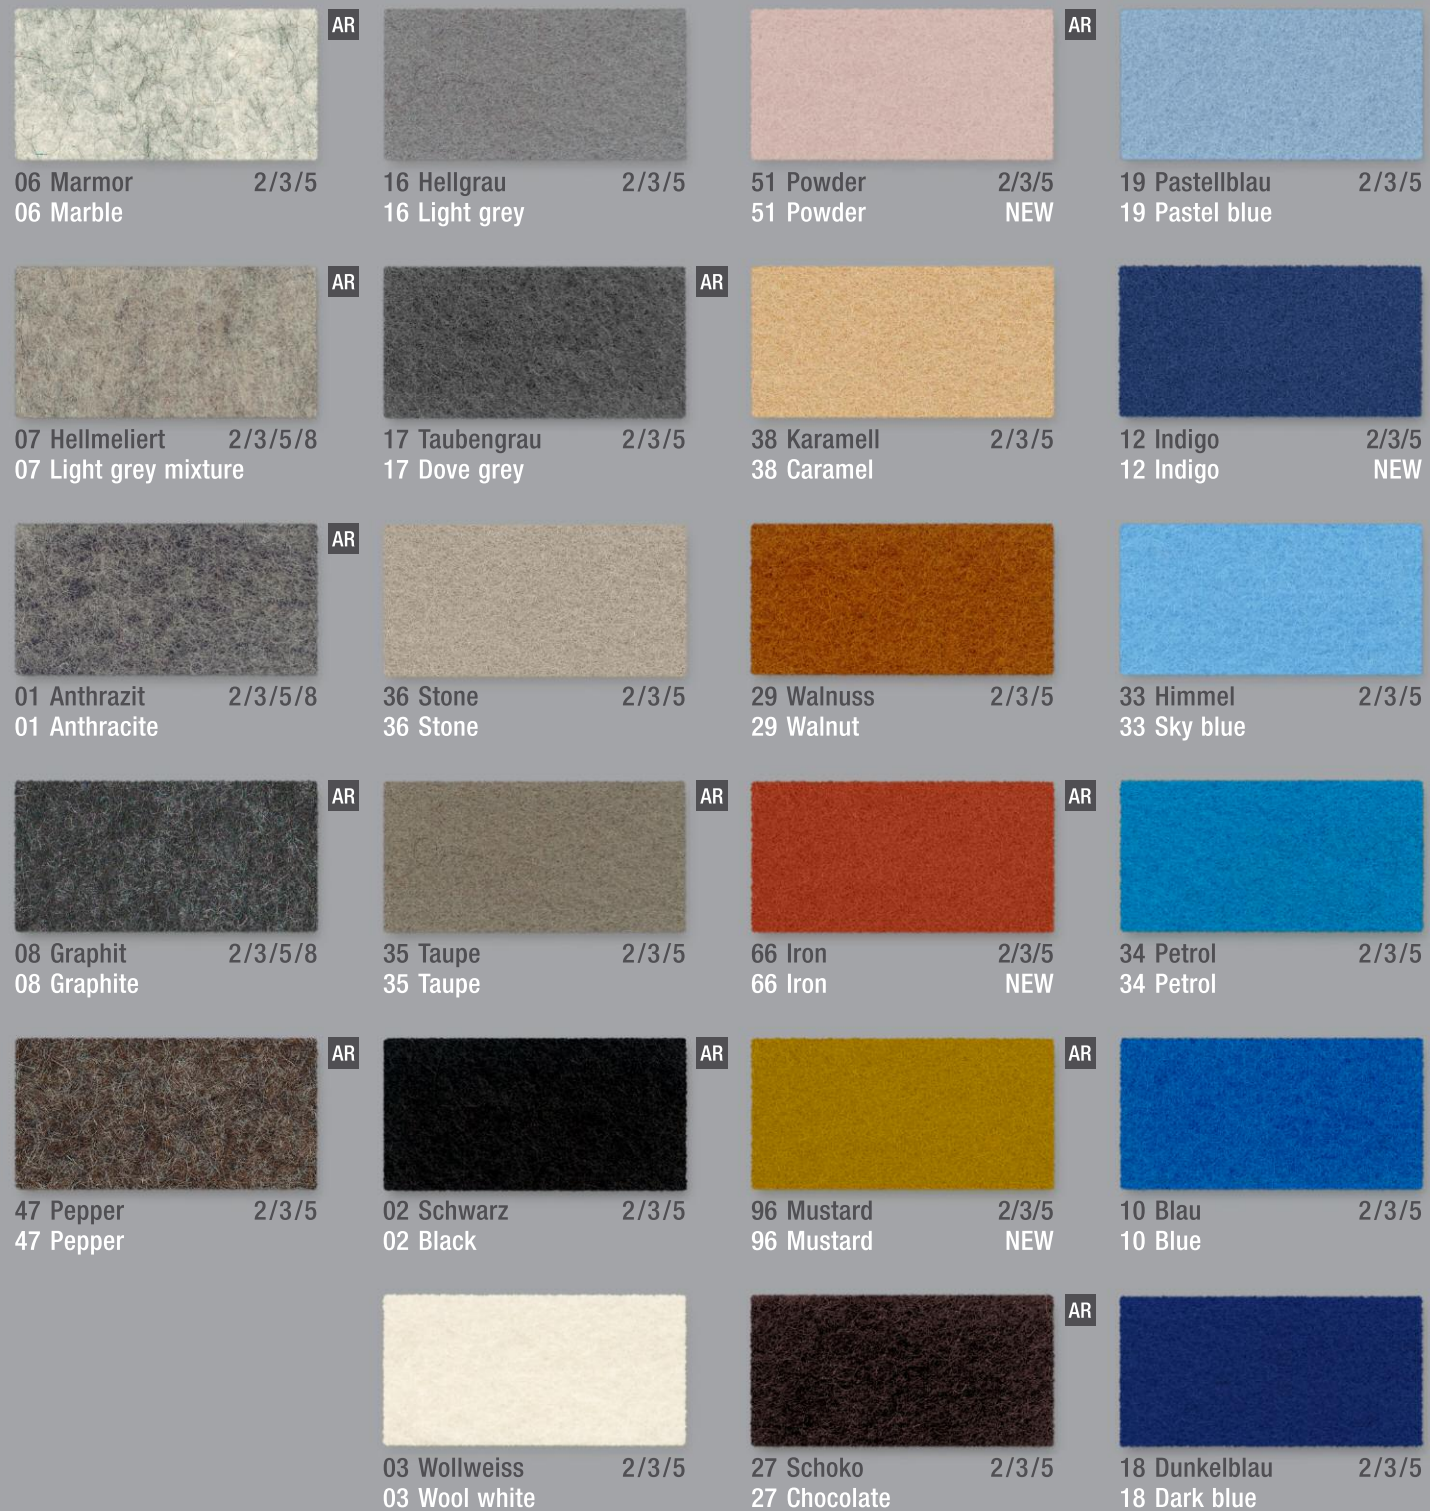

FARBEN 2019.

COLOURS 2019.

HEY-SIGN

Wollfilz. Reine Schurwolle.

Felt. Pure New Wool.

2/3/5/8 Filzstärken in mm.

AR Diese Farben sind in der Filzstärke 5 mm auch mit Antirutsch lieferbar. Weitere Farben mit AR per Rollenware ab ca. 20 lfm.

2/3/5/8 felt thickness in mm.

AR These colours are in 5 mm also available with anti-slip. Additional colours with anti-slip AR per roll, approx. 20 lm.

HEY-SIGN GmbH
Insterburger Straße 18
40670 Meerbusch
Germany
Fon: 00 49/21 59/9 28 48-00
Fax: 00 49/21 59/9 28 48-28
Web: www.hey-sign.de
Mail: service@hey-sign.de