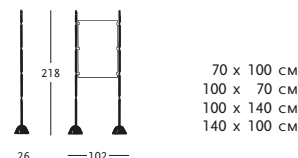

PORTA PANCARTAS Y CARTELES/CATENARIA

Base de polipropileno y asta de acero, color negro. Paneles de dos caras en laminado plástico estratificado, color blanco. Cadena de polietileno rojo, de 200 cm de largo.

520