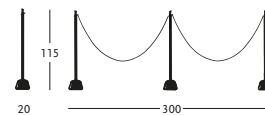

520 Servomostre

525 Servostop

Achille Castiglioni della serie Servi di
Achille & Pier Giacomo Castiglioni (1984)

ATREZZATURA PORTA-MANIFESTI O ALTRO/TRANSENNA

Base in polipropilene e asta di sostegno in acciaio, colore nero. Pannelli bifacciali in laminato plastico stratificato, colore bianco. Catena in polietilene rosso, lunghezza cm 200.

DISPLAY STAND AND EXHIBITION SYSTEM/ PARTITION SYSTEM

Base in polypropylene and steel support rod, colour black. Double face boards in white layered plastic laminate. 200 cm red polyethylene chain.

EQUIPEMENT PORTE-AFFICHES OU AUTRE/ TRANSENNE

Base en polypropylène et tige de soutien en acier couleur noire. Panneaux double face en laminé plastique stratifié, couleur blanche. Chaîne en polyéthylène rouge, longueur cm 200.

PLAKATTRÄGERSYSTEM/ABSPERRSYSTEM

Fuß aus Polypropylen und Stützstange aus Stahl, Farbe schwarz. Tafeln aus massivem Plastiklaminat, beidseitig weiß. Kette aus rotem Polyäthylen, Länge 200 cm.

PORTA PANCARTAS Y CARTELES/CATENARIA

Base de polipropileno y asta de acero, color negro. Paneles de dos caras en laminado plástico estratificado, color blanco. Cadena de polietileno rojo, de 200 cm de largo.

520

525