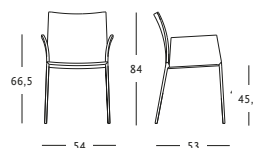

2086 Lia

2087

2088

Roberto Barbieri (1998) (1999)

SEDIA. POLTRONCINA

Struttura in lega di alluminio lucidato o verniciato, colore grafite o alluminio. Sedile, schienale e braccioli imbottiti in poliuretano. Rivestimento sfilabile in stoffa, in pelle oppure in cuoio. A richiesta viene fornita una fodera coprisedia, in tessuto 100% cotone, colore bianco, da calzare senza fissare; disponibile in due versioni: corta che ricopre sedile e schienale o lunga che ricopre anche le gambe.

CHAIR. ARMCHAIR

Aluminium alloy frame, polished or painted graphite or aluminium. Seat, back and armrests upholstered in polyurethane. Removable cover in fabric, leather or cowhide. Upon request a 100% white cotton loose cover to be put on without fixing, can be supplied in two versions: a short one covering seat and backrest or a long one covering legs too.

CHAISE. PETIT FAUTEUIL

Structure en alliage d'aluminium poli ou verni, couleur graphite ou aluminium. Siège, dossier et accoudoirs rembourrés en polyuréthane. Revêtement déhoussable en tissu, en cuir ou en cuir sellier. Sur demande on va fournir une housse qui protège la chaise en tissu 100% coton, couleur blanche, de poser sans la fixer ; disponible en deux versions : une courte qui couvre assise et dossier ou une longue qui couvre même les pieds.

STUHL. ARMLEHNSTUHL

Gestell aus polierter Aluminiumlegierung oder Graphit oder alufarben lackiert. Sitz, Rückenlehne und Armlehnen Polyurethangepolstert. Abnehmbarer Bezug aus Stoff, Leder oder Kernleder. Auf Nachfrage ist ein loser Bezug aus 100% weißem Baumwolle, der auf dem Stuhl ohne Befestigen anzuziehen ist, in zwei Versionen lieferbar: der kurze, der Sitz und Rücken überzieht, oder der lange, der auch die Beine überzieht.

SILLA. SILLÓN