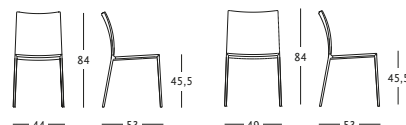

CHAISE. PETIT FAUTEUIL

Structure en alliage d'aluminium poli ou verni, couleur graphite ou aluminium. Siège, dossier et accoudoirs rembourrés en polyuréthane. Revêtement déhoussable en tissu, en cuir ou en cuir sellier. Sur demande on va fournir une housse qui protège la chaise en tissu 100% coton, couleur blanche, de poser sans la fixer ; disponible en deux versions : une courte qui couvre assise et dossier ou une longue qui couvre même les pieds.

STUHL. ARMLEHNSTUHL

Gestell aus polierter Aluminiumlegierung oder Graphit oder alufarben lackiert. Sitz, Rückenlehne und Armlehnen Polyurethangepolstert. Abnehmbarer Bezug aus Stoff, Leder oder Kernleder. Auf Nachfrage ist ein loser Bezug aus 100% weißem Baumwolle, der auf dem Stuhl ohne Befestigen anzuziehen ist, in zwei Versionen lieferbar: der kurze, der Sitz und Rücken überzieht, oder der lange, der auch die Beine überzieht.

SILLA. SILLÓN

Estructura de aleación de aluminio pulido o barnizado de color grafito o aluminio. Asiento, respaldo y apoyabrazos acolchados en poliuretano. Tapizado desenfundable de tejido, de piel o de cuero. A pedido suministramos una funda que cubre la silla de tejido 100% algodón, color blanco, de poner sobre la silla sin fijarla; disponible en dos versiones: corta que cubre asiento y respaldo o larga que cubre también las patas.

2086

2087