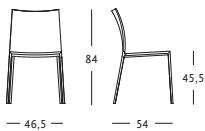

SEDIA SOVRAPPONIBILE

Struttura in lega di alluminio lucidato o verniciato, colore grafite o alluminio. Sedile e schienale imbottiti in poliuretano. Rivestimento sfilabile in stoffa, in pelle oppure in cuoio. A richiesta viene fornita una fodera coprisedia, in tessuto 100% cotone, colore bianco, da calzare senza fissare; disponibile in due versioni: corta che ricopre sedile e schienale o lunga che ricopre anche le gambe. A richiesta è disponibile un carrello per il trasporto delle sedie impilate (massimo 15 sedie).

STACKABLE CHAIR

Aluminium alloy frame, polished or painted graphite or aluminium. Seat and back upholstered in polyurethane. Removable cover in fabric, leather or cowhide. Upon request a 100% white cotton loose cover to be put on without fixing, can be supplied in two versions: a short one covering seat and backrest or a long one covering legs too. Upon request a trolley for carrying the stacked chairs (max 15 chairs) is available.

STRUTTURA
FRAME
STRUCTURE
GESTELL
ESTRUCTURA

STAPELBARER STUHL

Gestell aus polierter Aluminiumlegierung oder Graphit oder alufarben lackiert. Sitz und Rückenlehne Polyurethan-gepolstert. Abnehmbarer Bezug aus Stoff, aus Leder oder Kernleder. Auf Nachfrage ist ein loser Bezug aus 100% weißem Baumwolle, der auf dem Stuhl ohne befestigen anzuziehen ist, in zwei Versionen lieferbar: der kurze, der Sitz und Rücken überzieht, oder der lange, der auch die Beine überzieht. Auf Nachfrage ist ein Wagen zum Transport der gestapelten Stühle (max 15 Stühle) lieferbar.