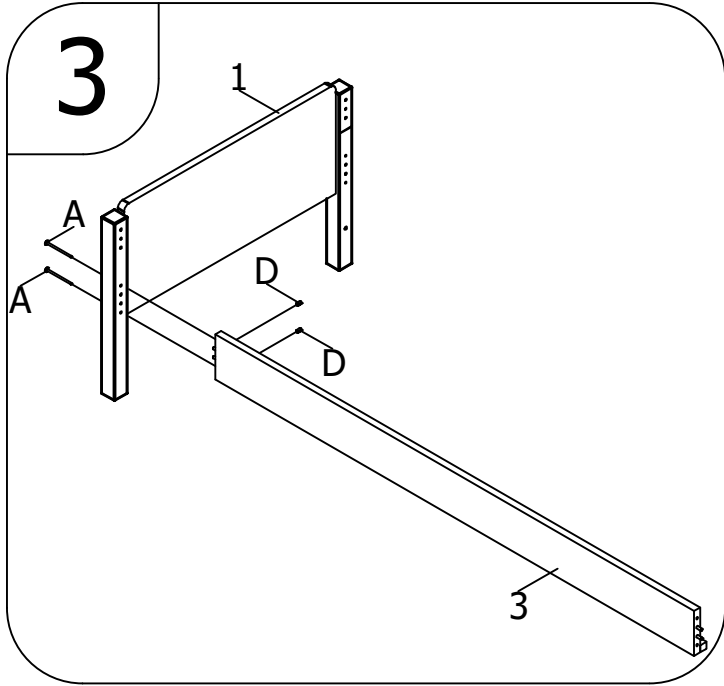

bopita®

ASSEMBLY INSTRUCTION
MONTAGE HANDLEIDING
MONTAGE ANLEITUNG
NOTICE DE MONTAGE
MANUAL DE MONTAJE

UK
NL
D
F
ESP

MODEL : JENTE HS
TYPE : WITH STAIR STRAIGHT
COLOUR : WHITE
ART.CODE : 129106.11.

Distributor:

BOPITA
Edisonweg 3, 6662 NW Elst
The Netherlands

www.bopita.com

21.02.2018.

<p>A</p>  <p>M6X100 15X</p> <p>artcode: 441028</p>	<p>B</p>  <p>M6X70 2X</p> <p>artcode: 441019</p>	<p>C</p>  <p>M6X35 18X</p> <p>artcode: 441013</p>
<p>D</p>  <p>M6 16X</p> <p>artcode: 442004</p>	<p>E</p>  <p>M6 1X</p> <p>artcode: 442009</p>	<p>F</p>  <p>M6 4X</p> <p>artcode: 442013</p>
<p>G</p>  <p>Ø8X40 20X</p> <p>artcode:</p>	<p>H</p>  <p>5X40 30X</p> <p>artcode: 431034</p>	<p>I</p>  <p>4X</p> <p>artcode: 446007</p>
<p>J</p>  <p>4X</p> <p>artcode: 446007</p>	<p>K</p>  <p>3,5X16 8X</p> <p>artcode: 431006</p>	<p>L</p>  <p>3,5X25 8X</p> <p>artcode: 431008</p>
<p>M</p>  <p>M4X20 3X</p> <p>artcode: 443201</p>	<p>N</p>  <p>3X SW4</p> <p>artcode: 484004</p>	<p>O</p>  <p>1X</p> <p>artcode: 445001</p>
<p>P</p>  <p>SW5 1X</p> <p>artcode: 445002</p>		