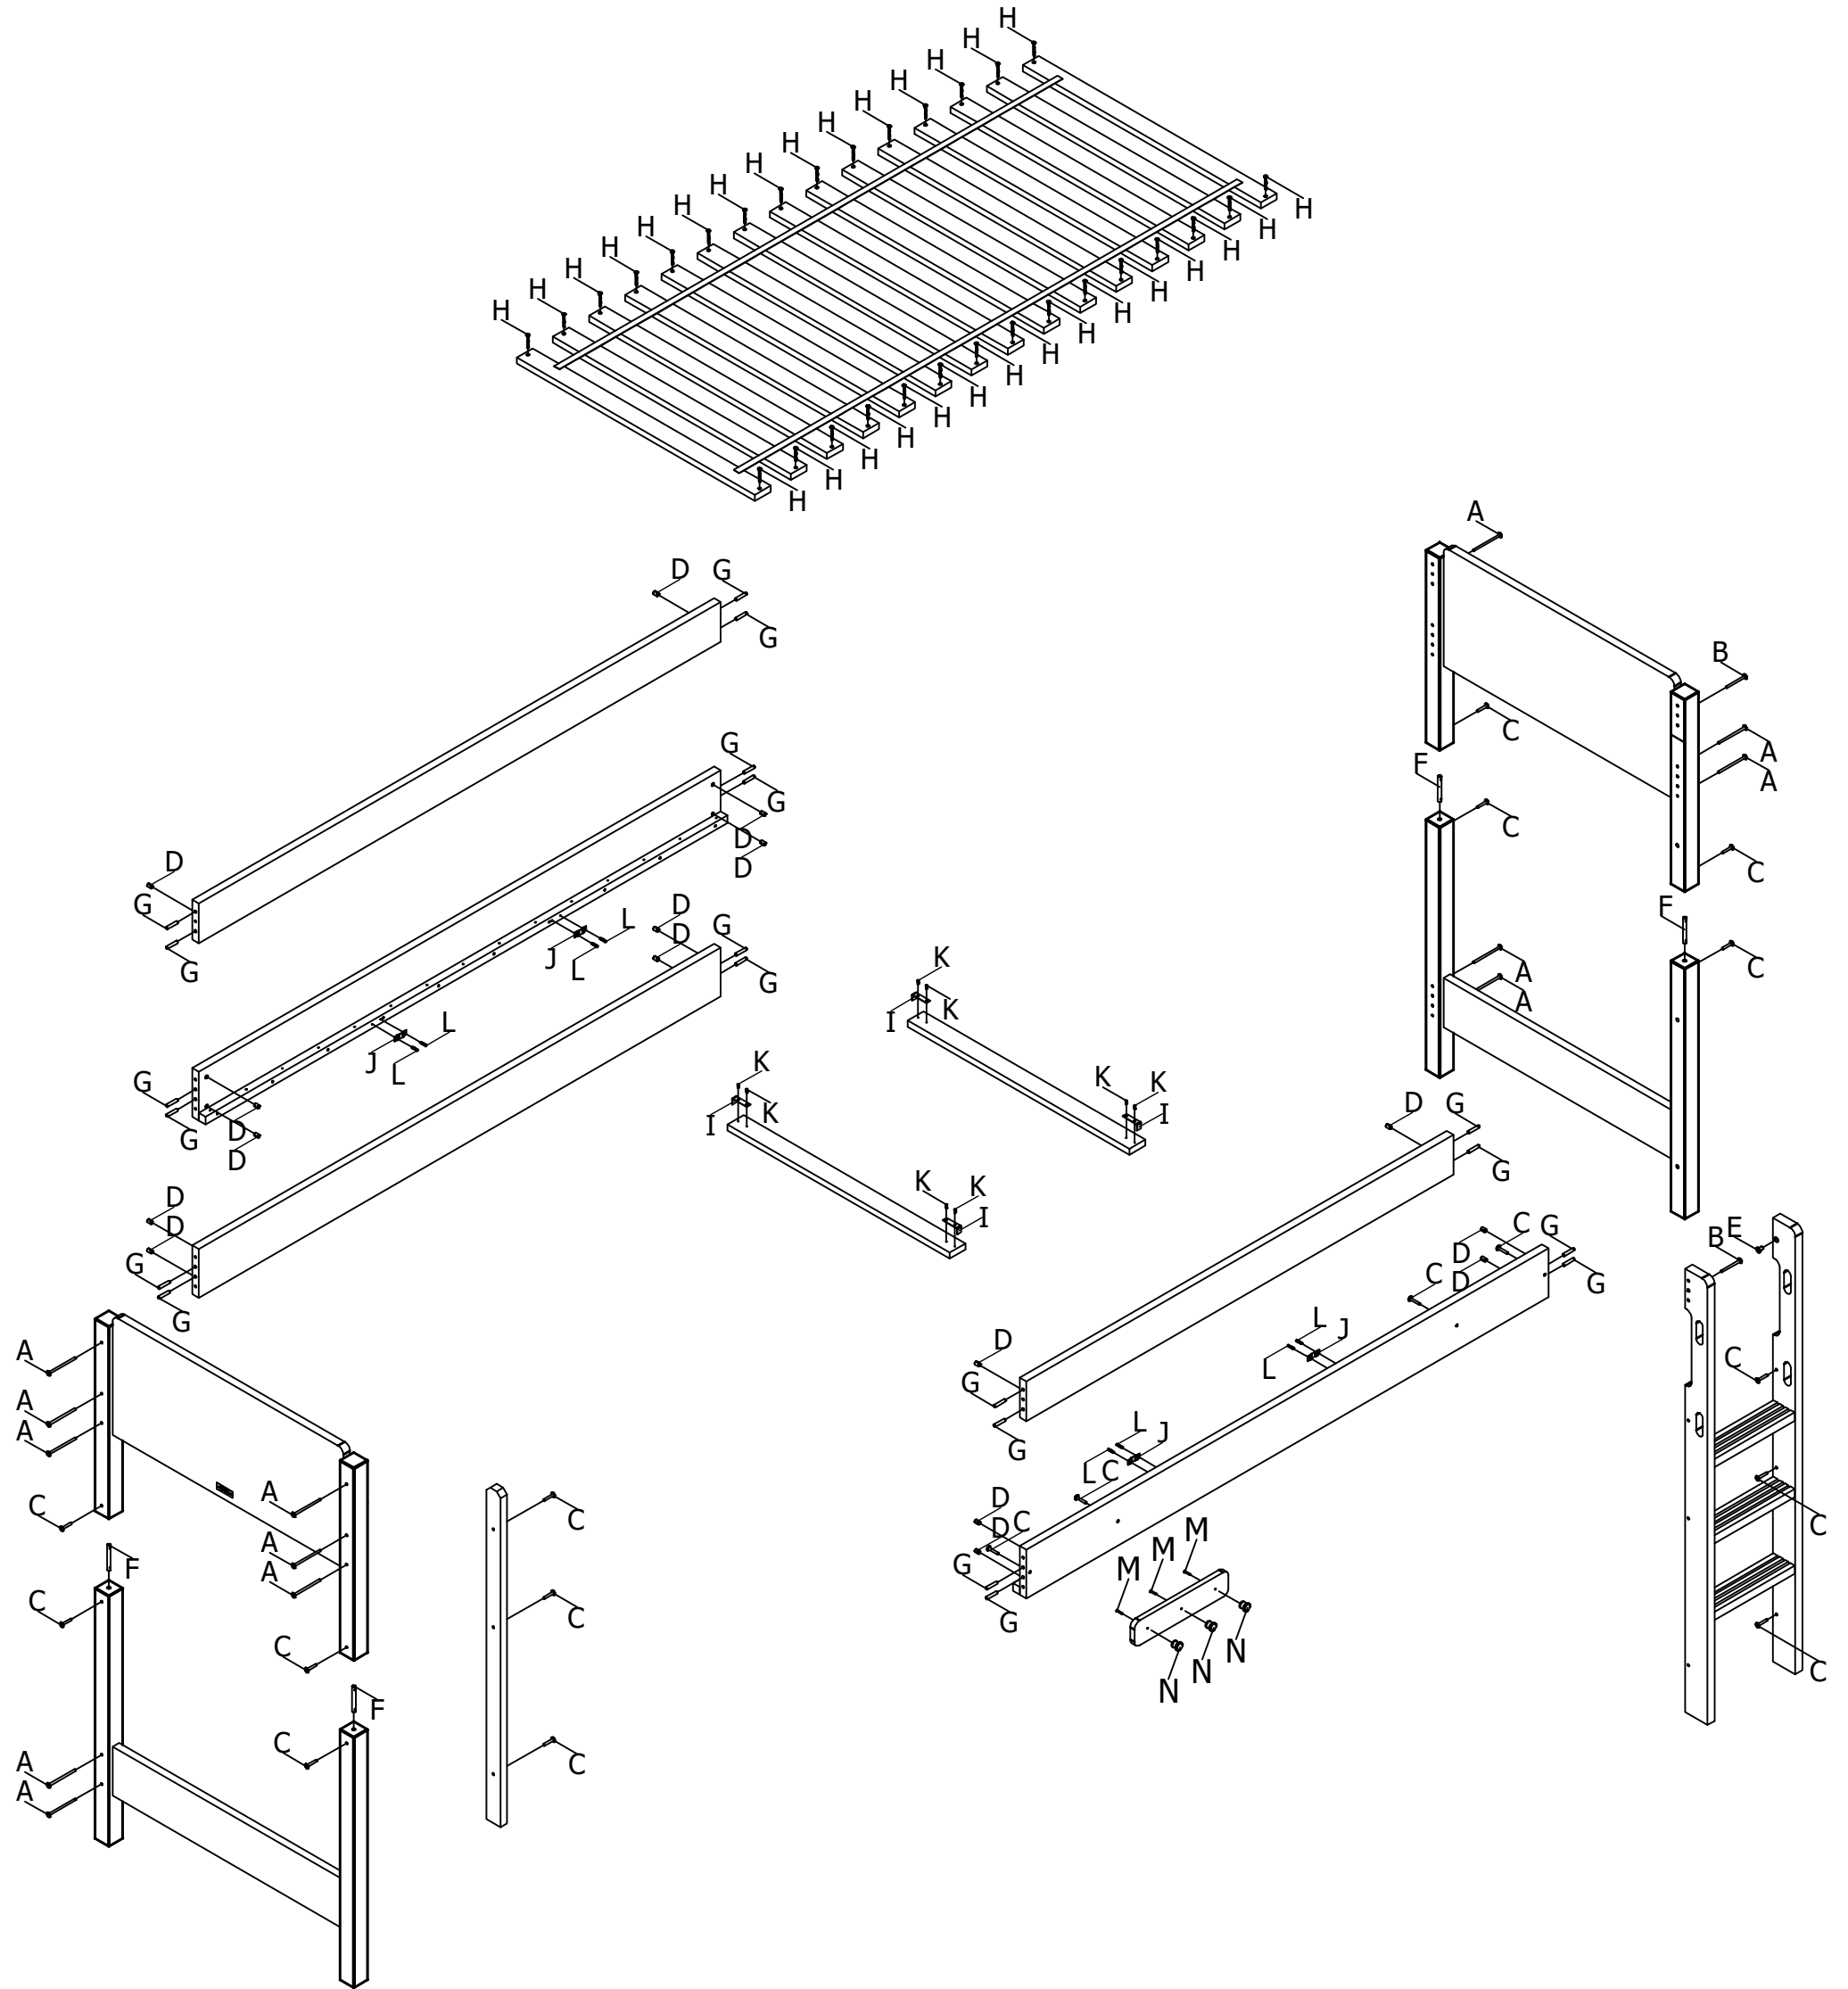

bopita®

ASSEMBLY INSTRUCTION
MONTAGE HANDLEIDING
MONTAGE ANLEITUNG
NOTICE DE MONTAGE
MANUAL DE MONTAJE

UK
NL
D
F
ESP

MODEL : JENTE HS
TYPE : WITH STAIR STRAIGHT
COLOUR : WHITE
ART.CODE : 129106.11.

Distributor:

BOPITA
Edisonweg 3, 6662 NW Elst
The Netherlands

www.bopita.com

21.02.2018.

<p>A</p>  <p>M6X100 15X</p> <p>artcode: 441028</p>	<p>B</p>  <p>M6X70 2X</p> <p>artcode: 441019</p>	<p>C</p>  <p>M6X35 18X</p> <p>artcode: 441013</p>
<p>D</p>  <p>M6 16X</p> <p>artcode: 442004</p>	<p>E</p>  <p>M6 1X</p> <p>artcode: 442009</p>	<p>F</p>  <p>M6 4X</p> <p>artcode: 442013</p>
<p>G</p>  <p>Ø8X40 20X</p> <p>artcode:</p>	<p>H</p>  <p>5X40 30X</p> <p>artcode: 431034</p>	<p>I</p>  <p>4X</p> <p>artcode: 446007</p>
<p>J</p>  <p>4X</p> <p>artcode: 446007</p>	<p>K</p>  <p>3,5X16 8X</p> <p>artcode: 431006</p>	<p>L</p>  <p>3,5X25 8X</p> <p>artcode: 431008</p>
<p>M</p>  <p>M4X20 3X</p> <p>artcode: 443201</p>	<p>N</p>  <p>3X SW4</p> <p>artcode: 484004</p>	<p>O</p>  <p>1X</p> <p>artcode: 445001</p>
<p>P</p>  <p>SW5 1X</p> <p>artcode: 445002</p>		

5

6

7

8

9

10

11

12

13

14

15

16