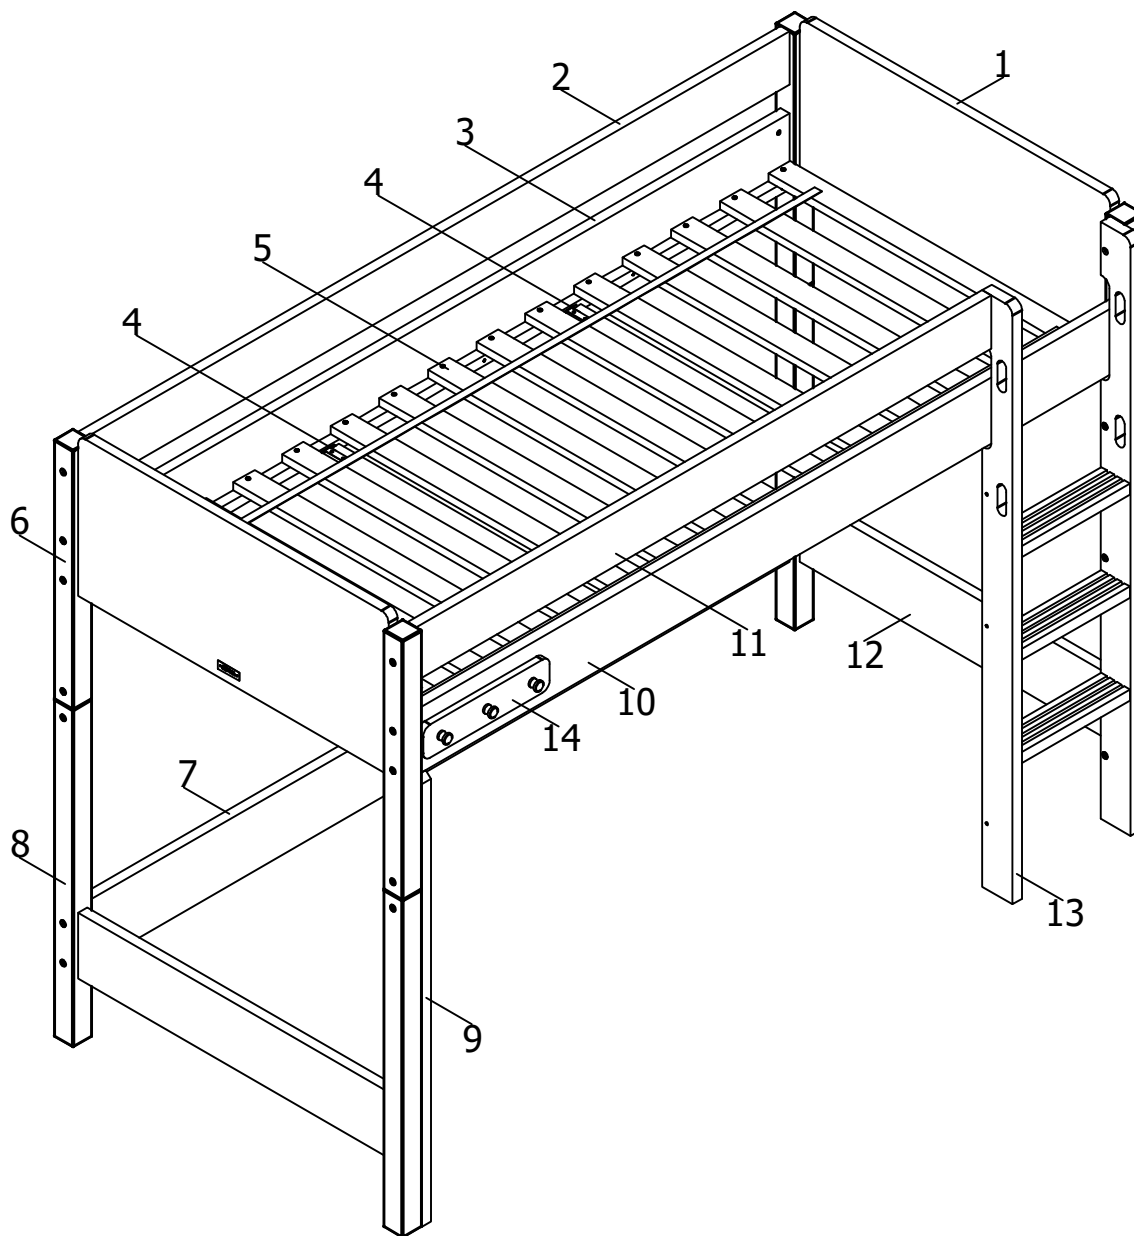

bopita®

ASSEMBLY INSTRUCTION
MONTAGE HANDLEIDING
MONTAGE ANLEITUNG
NOTICE DE MONTAGE
MANUAL DE MONTAJE

UK
NL
D
F
ESP

MODEL : JENTE HS
TYPE : WITH STAIR STRAIGHT
COLOUR : WHITE
ART.CODE : 129106.11.

Distributor:

BOPITA
Edisonweg 3, 6662 NW Elst
The Netherlands

www.bopita.com

21.02.2018.

<p>A</p>  <p>M6X100 15X</p> <p>artcode: 441028</p>	<p>B</p>  <p>M6X70 2X</p> <p>artcode: 441019</p>	<p>C</p>  <p>M6X35 18X</p> <p>artcode: 441013</p>
<p>D</p>  <p>M6 16X</p> <p>artcode: 442004</p>	<p>E</p>  <p>M6 1X</p> <p>artcode: 442009</p>	<p>F</p>  <p>M6 4X</p> <p>artcode: 442013</p>
<p>G</p>  <p>Ø8X40 20X</p> <p>artcode:</p>	<p>H</p>  <p>5X40 30X</p> <p>artcode: 431034</p>	<p>I</p>  <p>4X</p> <p>artcode: 446007</p>
<p>J</p>  <p>4X</p> <p>artcode: 446007</p>	<p>K</p>  <p>3,5X16 8X</p> <p>artcode: 431006</p>	<p>L</p>  <p>3,5X25 8X</p> <p>artcode: 431008</p>
<p>M</p>  <p>M4X20 3X</p> <p>artcode: 443201</p>	<p>N</p>  <p>3X SW4</p> <p>artcode: 484004</p>	<p>O</p>  <p>1X</p> <p>artcode: 445001</p>
<p>P</p>  <p>SW5 1X</p> <p>artcode: 445002</p>		

5

6

7

8

9

10

11

12

13

14

15

16