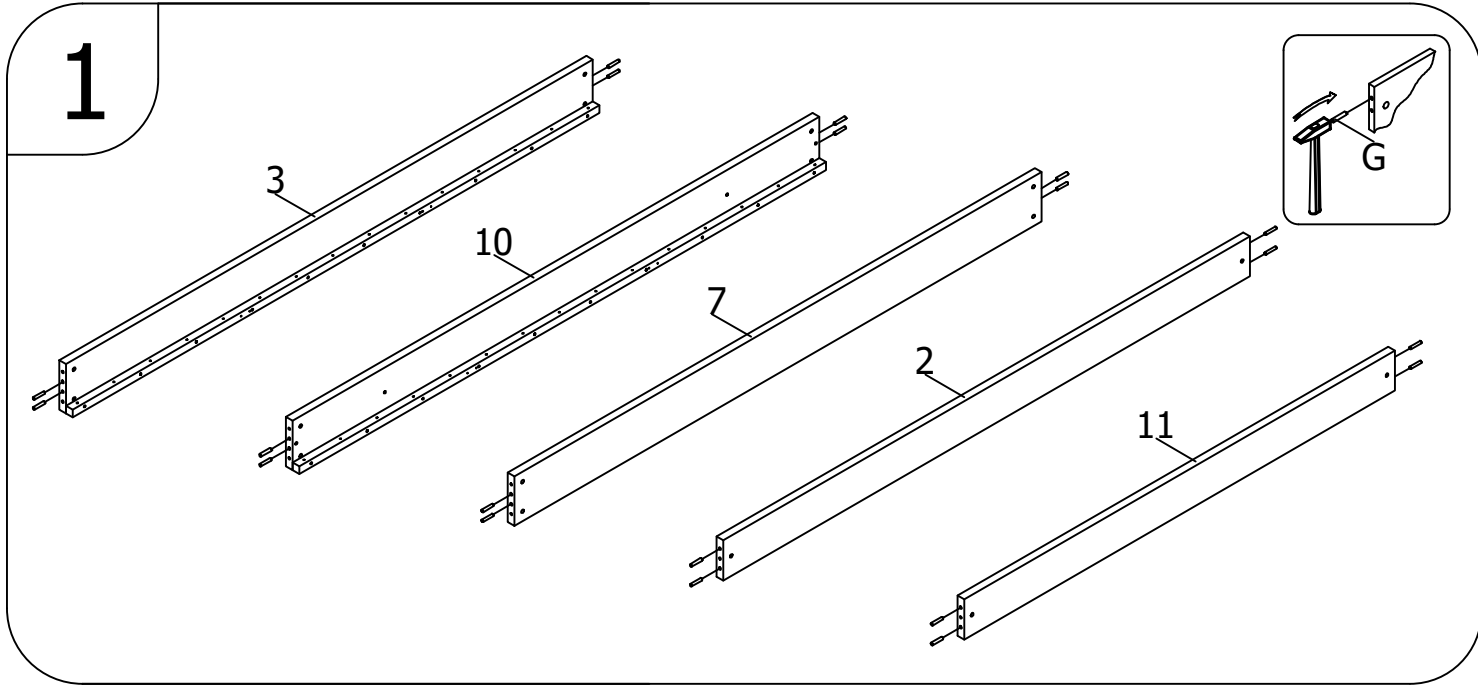

bopita®

ASSEMBLY INSTRUCTION
MONTAGE HANDLEIDING
MONTAGE ANLEITUNG
NOTICE DE MONTAGE
MANUAL DE MONTAJE

UK
NL
D
F
ESP

MODEL : JENTE HS
TYPE : WITH STAIR STRAIGHT
COLOUR : WHITE
ART.CODE : 129106.11.

Distributor:

BOPITA
Edisonweg 3, 6662 NW Elst
The Netherlands

www.bopita.com

21.02.2018.

<p>A</p>  <p>M6X100 15X</p> <p>artcode: 441028</p>	<p>B</p>  <p>M6X70 2X</p> <p>artcode: 441019</p>	<p>C</p>  <p>M6X35 18X</p> <p>artcode: 441013</p>
<p>D</p>  <p>M6 16X</p> <p>artcode: 442004</p>	<p>E</p>  <p>M6 1X</p> <p>artcode: 442009</p>	<p>F</p>  <p>M6 4X</p> <p>artcode: 442013</p>
<p>G</p>  <p>Ø8X40 20X</p> <p>artcode:</p>	<p>H</p>  <p>5X40 30X</p> <p>artcode: 431034</p>	<p>I</p>  <p>4X</p> <p>artcode: 446007</p>
<p>J</p>  <p>4X</p> <p>artcode: 446007</p>	<p>K</p>  <p>3,5X16 8X</p> <p>artcode: 431006</p>	<p>L</p>  <p>3,5X25 8X</p> <p>artcode: 431008</p>
<p>M</p>  <p>M4X20 3X</p> <p>artcode: 443201</p>	<p>N</p>  <p>3X SW4</p> <p>artcode: 484004</p>	<p>O</p>  <p>1X</p> <p>artcode: 445001</p>
<p>P</p>  <p>SW5 1X</p> <p>artcode: 445002</p>		