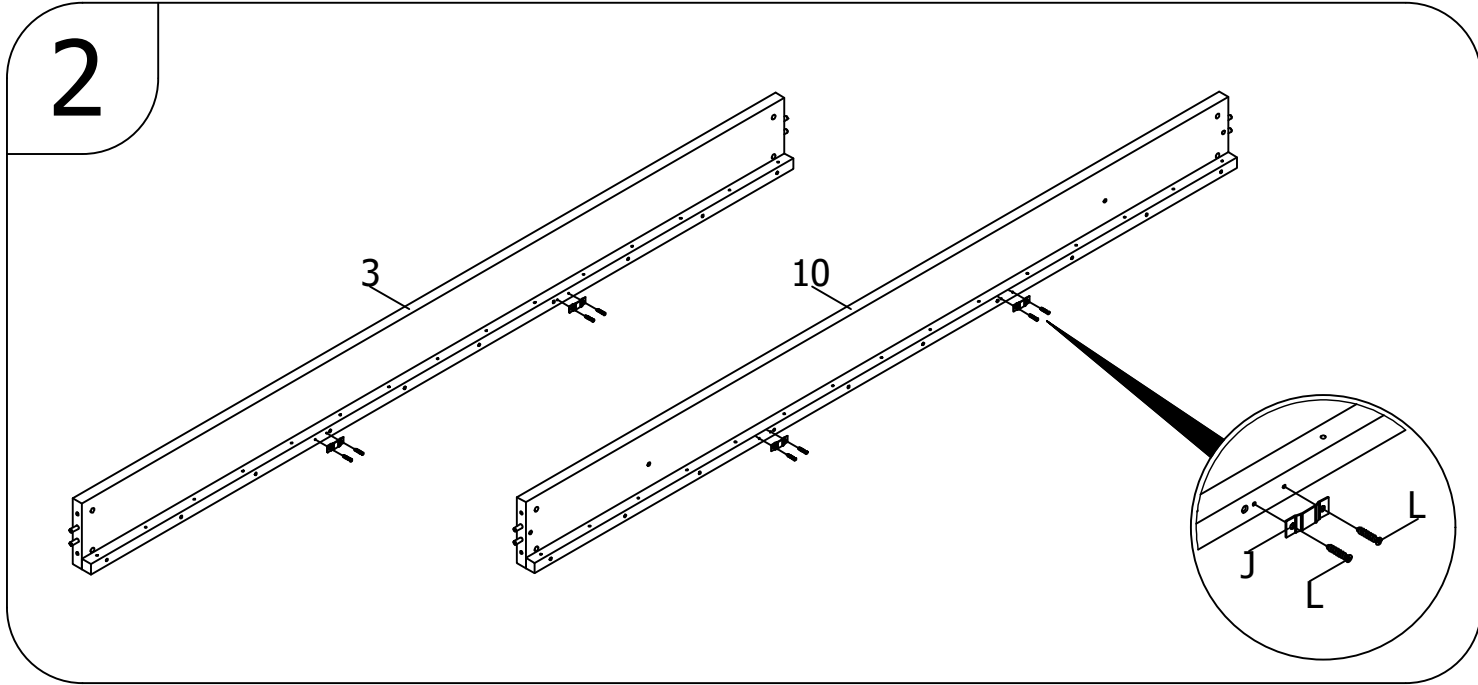

bopita®

ASSEMBLY INSTRUCTION
MONTAGE HANDLEIDING
MONTAGE ANLEITUNG
NOTICE DE MONTAGE
MANUAL DE MONTAJE

UK
NL
D
F
ESP

MODEL : JENTE HS
TYPE : WITH STAIR STRAIGHT
COLOUR : WHITE
ART.CODE : 129106.11.

Distributor:

BOPITA
Edisonweg 3, 6662 NW Elst
The Netherlands

www.bopita.com

21.02.2018.

<p>A</p>  <p>M6X100 15X</p> <p>artcode: 441028</p>	<p>B</p>  <p>M6X70 2X</p> <p>artcode: 441019</p>	<p>C</p>  <p>M6X35 18X</p> <p>artcode: 441013</p>
<p>D</p>  <p>M6 16X</p> <p>artcode: 442004</p>	<p>E</p>  <p>M6 1X</p> <p>artcode: 442009</p>	<p>F</p>  <p>M6 4X</p> <p>artcode: 442013</p>
<p>G</p>  <p>Ø8X40 20X</p> <p>artcode:</p>	<p>H</p>  <p>5X40 30X</p> <p>artcode: 431034</p>	<p>I</p>  <p>4X</p> <p>artcode: 446007</p>
<p>J</p>  <p>4X</p> <p>artcode: 446007</p>	<p>K</p>  <p>3,5X16 8X</p> <p>artcode: 431006</p>	<p>L</p>  <p>3,5X25 8X</p> <p>artcode: 431008</p>
<p>M</p>  <p>M4X20 3X</p> <p>artcode: 443201</p>	<p>N</p>  <p>3X SW4</p> <p>artcode: 484004</p>	<p>O</p>  <p>1X</p> <p>artcode: 445001</p>
<p>P</p>  <p>SW5 1X</p> <p>artcode: 445002</p>		