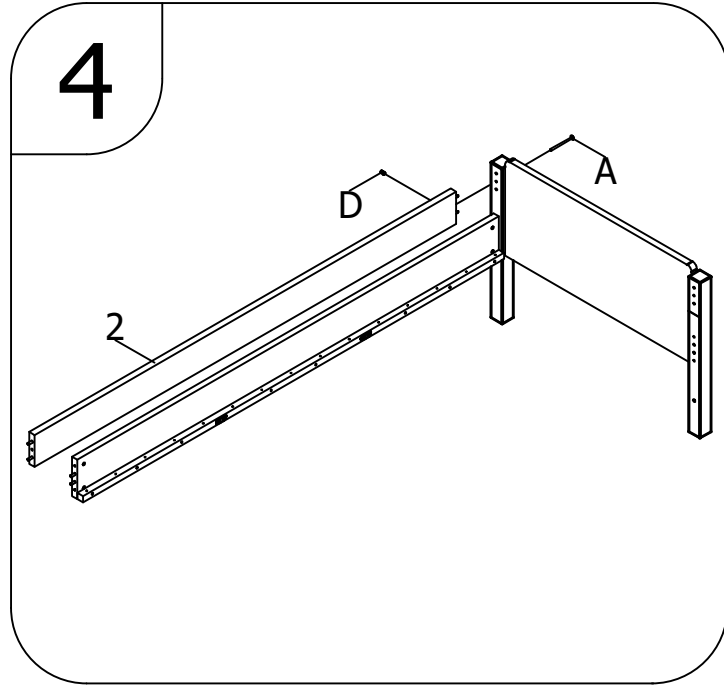

bopita®

ASSEMBLY INSTRUCTION
MONTAGE HANDLEIDING
MONTAGE ANLEITUNG
NOTICE DE MONTAGE
MANUAL DE MONTAJE

UK
NL
D
F
ESP

MODEL : JENTE HS
TYPE : WITH STAIR STRAIGHT
COLOUR : WHITE
ART.CODE : 129106.11.

Distributor:

BOPITA
Edisonweg 3, 6662 NW Elst
The Netherlands

www.bopita.com

21.02.2018.

<p>A</p>  <p>M6X100 15X</p> <p>artcode: 441028</p>	<p>B</p>  <p>M6X70 2X</p> <p>artcode: 441019</p>	<p>C</p>  <p>M6X35 18X</p> <p>artcode: 441013</p>
<p>D</p>  <p>M6 16X</p> <p>artcode: 442004</p>	<p>E</p>  <p>M6 1X</p> <p>artcode: 442009</p>	<p>F</p>  <p>M6 4X</p> <p>artcode: 442013</p>
<p>G</p>  <p>Ø8X40 20X</p> <p>artcode:</p>	<p>H</p>  <p>5X40 30X</p> <p>artcode: 431034</p>	<p>I</p>  <p>4X</p> <p>artcode: 446007</p>
<p>J</p>  <p>4X</p> <p>artcode: 446007</p>	<p>K</p>  <p>3,5X16 8X</p> <p>artcode: 431006</p>	<p>L</p>  <p>3,5X25 8X</p> <p>artcode: 431008</p>
<p>M</p>  <p>M4X20 3X</p> <p>artcode: 443201</p>	<p>N</p>  <p>3X SW4</p> <p>artcode: 484004</p>	<p>O</p>  <p>1X</p> <p>artcode: 445001</p>
<p>P</p>  <p>SW5 1X</p> <p>artcode: 445002</p>		