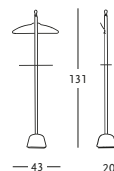

PORTABITO DA CAMERA/
PORTASCIUGAMANI DA BAGNO

Base in polipropilene e struttura in acciaio
colore nero, alluminio o bianco.

BEDROOM CLOTHES-STAND/BATHROOM
TOWEL-RACK

Polypropylene base and steel frame,
colours: black, aluminium or white.

VALET DE CHAMBRE/PORTE-SERVIETTES

Base en polypropylène et structure en acier,
couleur noire, aluminium ou blanche.

STUMMER DIENER/HANDTUCHTRÄGER

Fuß aus Polypropylen und Gestell aus Stahl,
schwarz, alufarben oder weiß.

GALÁN DE NOCHE/PORTA TOALLAS DE
BAÑO

Base de polipropileno y estructura de acero,
colores: negro, aluminio o blanco.

350