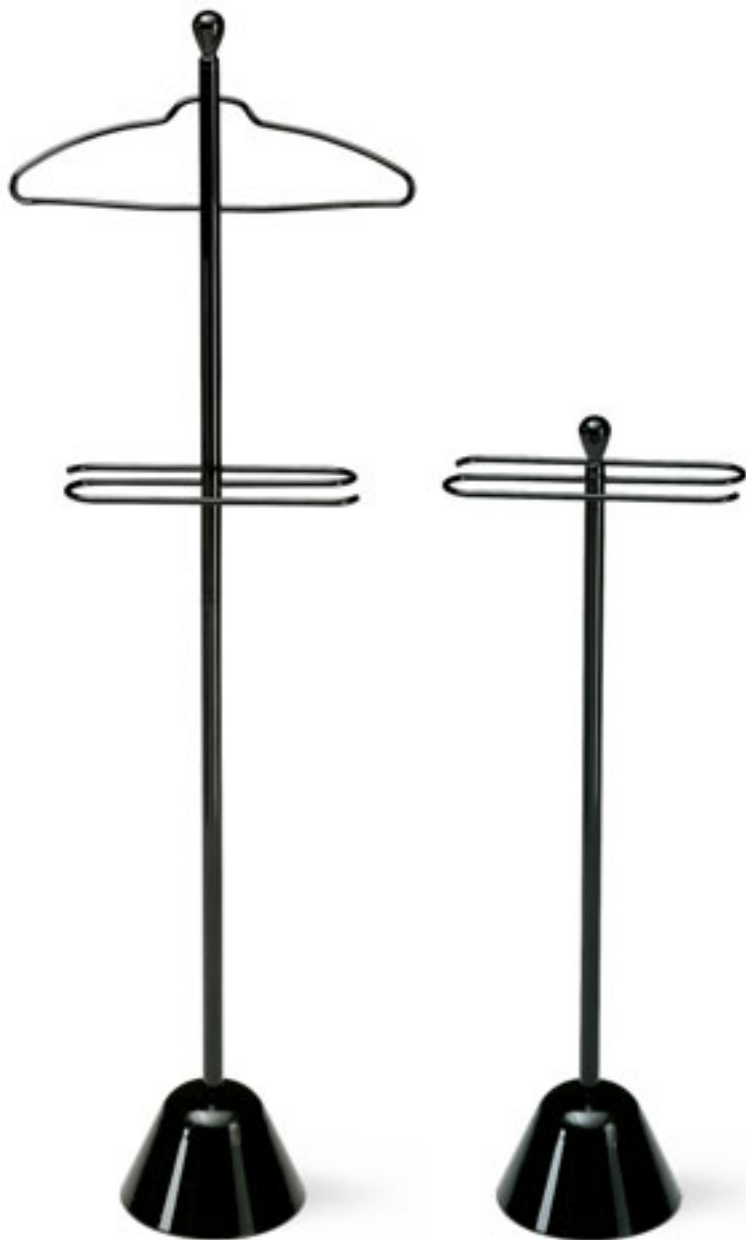

350 Servonotte

355 Servietto

Achille Castiglioni della serie Servi di
Achille & Pier Giacomo Castiglioni (1986)

PORTABITO DA CAMERA/
PORTASCIUGAMANI DA BAGNO

Base in polipropilene e struttura in acciaio
colore nero, alluminio o bianco.

BEDROOM CLOTHES-STAND/BATHROOM
TOWEL-RACK

Polypropylene base and steel frame,
colours: black, aluminium or white.

VALET DE CHAMBRE/PORTE-SERVIETTES

Base en polypropylène et structure en acier,
couleur noire, aluminium ou blanche.

STUMMER DIENER/HANDTUCHTRÄGER

Fuß aus Polypropylen und Gestell aus Stahl,
schwarz, alufarben oder weiß.

GALÁN DE NOCHE/PORTA TOALLAS DE
BAÑO

Base de polipropileno y estructura de acero,
colores: negro, aluminio o blanco.