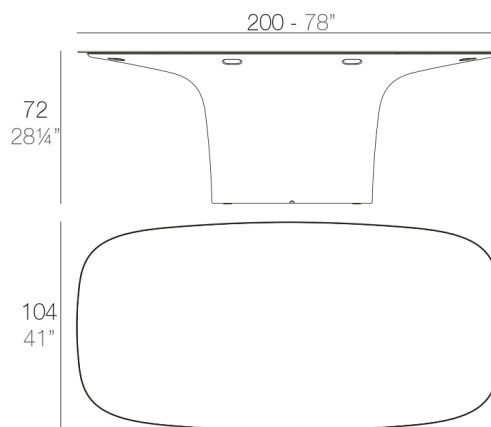

### Weight

84.82 Kg

UFO Mesa  
UFO Table