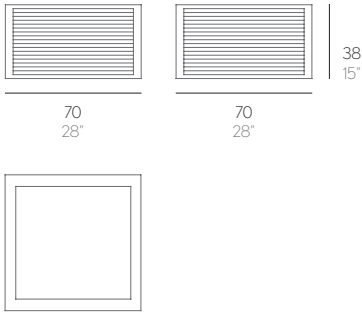

PESO. WEIGHT. GEWICHT. PESO. POIDS
VOLUMEN. VOLUME. VOLUMEN. VOLUME. VOLUME

 28,1 kg - 61,82 lbs  0,26 m³ - 9,18 ft³

MACETERO

Fabricado con perfleria de aluminio anodizado o termolacado.

PLANT POT

Made of anodized or thermo-lacquered aluminium profiles.

PLANTER

Made of silver or powder coated aluminum.

COLORES COLECCIÓN. COLLECTIONS COLOUR SAMPLE. FARBKOLLECTION. CAMPIONARIO
COLORI. ÉCHANTILLONNAGE DE COULEURS. COLLECTIONS COLOR SAMPLE

ESTRUCTURA. FRAME. PROFIL. STRUCTURA. STRUCTURE

G A N
D I A
B L A
S C O

MACETERO 2 DNA

José A. Gandía-Blasco

CAPACIDADES. CAPACITIES. KAPAZITÄTEN.
CAPACITÉS. CAPACITÀ.

Macetero DNA 2
140 L.
37 gallons

profundidad: 34 cm
depth: 34 cm / 14"
tiefe: 34 cm
profondità: 34 cm
profondeur: 34 cm

PESO. WEIGHT. GEWICHT. PESO. POIDS
VOLUMEN. VOLUME. VOLUMEN. VOLUME. VOLUME

21,5 kg - 47,3 lbs 0,24 m³ - 8,47 ft³

MACETERO

Fabricado con perfleria de aluminio anodizado o termolacado.

PLANT POT

Made of anodized or thermo-lacquered aluminium profiles.