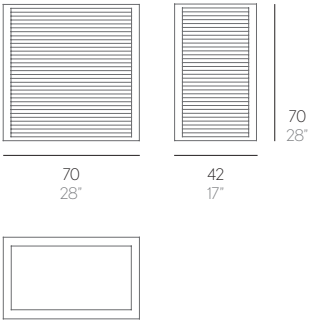

MACETERO 1 DNA

José A. Gandía-Blasco

CAPACIDADES. CAPACITIES. KAPAZITÄTEN.
CAPACITÉS. CAPACITÀ.

Macetero DNA 1
150 L.
40 gallons

profundidad: 66 cm
depth: 66 cm / 26"
tiefe: 66 cm
profondità: 66 cm
profondeur: 66 cm

PESO. WEIGHT. GEWICHT. PESO. POIDS
VOLUMEN. VOLUME. VOLUMEN. VOLUME. VOLUME

 28,1 kg - 61,82 lbs  0,26 m³ - 9,18 ft³

MACETERO

Fabricado con perfleria de aluminio anodizado o termolacado.

PLANT POT

Made of anodized or thermo-lacquered aluminium profiles.