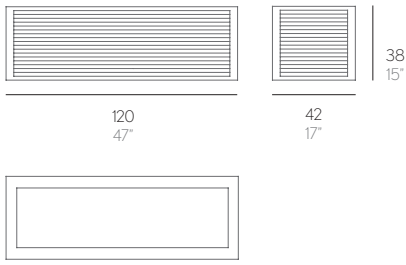

MACETERO 3 DNA

José A. Gandía-Blasco