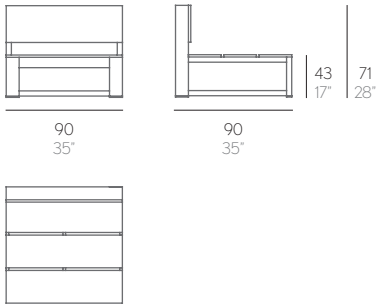

# SOFÁ MODULAR 3 NA XEMENA

Ramón Esteve

PESO. WEIGHT. GEWICHT. PESO. POIDS  
VOLUMEN. VOLUME. VOLUMEN. VOLUME. VOLUME

27,58 kg - 60.68 lbs 0,75 m<sup>3</sup> - 26,48 ft<sup>3</sup>

Colchoneta. Mat. Matratze. Materassino. Matelas. Cushion