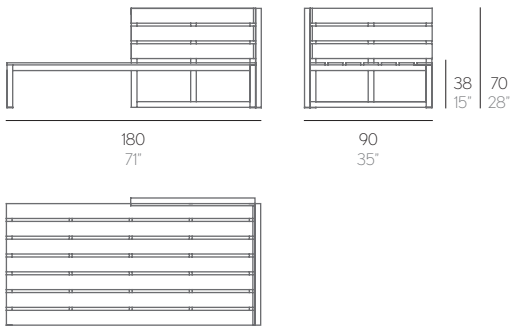

SOFÁ MODULAR 2 SALER

José A. Gandía-Blasco

Brazo izquierdo
Left arm
Armlehne links
Con bracciolo sinistro
Accoudoir gauche

Brazo derecho
Right arm
Armlehne rechts
Con bracciolo destro
Accoudoir droit

PESO. WEIGHT. GEWICHT. PESO. POIDS
VOLUMEN. VOLUME. VOLUMEN. VOLUME. VOLUME