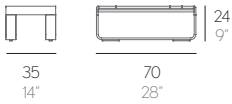

MESA TUMBONA FLAT

Mario Ruiz

WALLPAPER AWARDS 08

PESO. WEIGHT. GEWICHT. PESO. POIDS
VOLUMEN. VOLUME. VOLUMEN. VOLUME. VOLUME

Mesa tumbona 35x70

9,55 kg - 21.01 lbs 0.1 m³ - 3.53 ft³

Mesa tumbona 70x70

13,9 kg - 30.58 lbs 0.17 m³ - 6 ft³