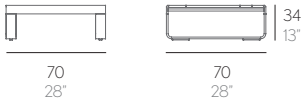

MESA TUMBONA FLAT

Mario Ruiz

WALLPAPER AWARDS 08

PESO. WEIGHT. GEWICHT. PESO. POIDS
VOLUMEN. VOLUME. VOLUMEN. VOLUME. VOLUME

Mesa tumbona 35x70

9,55 kg - 21.01 lbs 0.1 m³ - 3.53 ft³

Mesa tumbona 70x70

13,9 kg - 30.58 lbs 0.17 m³ - 6 ft³