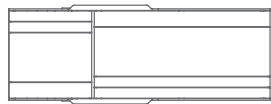

TUMBONA CON BRAZOS FLAT / TUMBONA ALTA CON BRAZOS FLAT

WALLPAPER
AWARDS 08

Mario Ruiz

Respaldo reclinable. Toalla incluida.
Reclining backrest. Towel included.

PESO. WEIGHT. GEWICHT. PESO. POIDS
VOLUMEN. VOLUME. VOLUMEN. VOLUME. VOLUME

Tumbona con brazos

35.2 kg - 77.44 lbs 0.81 m³ - 28.60 ft³

Tumbona Alta con brazos

36.2 kg - 79.64 lbs 0.97 m³ - 34.25 ft³

Colchoneta. Mat. Matratze. Materassino. Matelas. Cushion

4.7 kg - 10.34 lbs

FUNDA PROTECTORA. PROTECTIVE COVER. SCHUTBEZUG.
FODERA PROTETTIVA. HOUSSE DE PROTECTION.