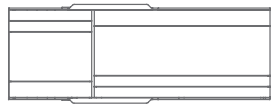

TUMBONA CON BRAZOS FLAT / TUMBONA ALTA CON BRAZOS FLAT

WALLPAPER
AWARDS 08

Mario Ruiz

Respaldo reclinable. Toalla incluida.
Reclining backrest. Towel included.

PESO. WEIGHT. GEWICHT. PESO. POIDS
VOLUMEN. VOLUME. VOLUMEN. VOLUME. VOLUME

Tumbona con brazos

35.2 kg - 77.44 lbs 0.81 m³ - 28.60 ft³

Tumbona Alta con brazos

36.2 kg - 79.64 lbs 0.97 m³ - 34.25 ft³

Colchoneta. Mat. Matratze. Materassino. Matelas. Cushion

4.7 kg - 10.34 lbs

FUNDA PROTECTORA. PROTECTIVE COVER. SCHUTBEZUG.
FODERA PROTETTIVA. HOUSSE DE PROTECTION.