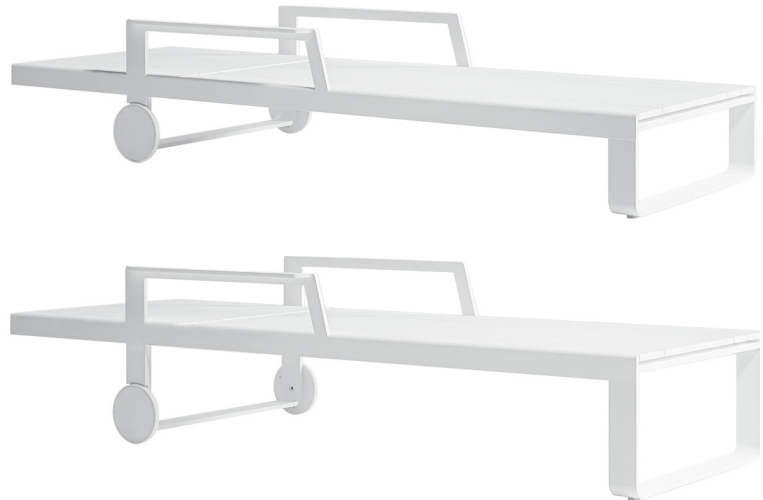

TUMBONA CON BRAZOS FLAT / TUMBONA ALTA CON BRAZOS FLAT

WALLPAPER
AWARDS 08

Mario Ruiz

Respaldo reclinable. Toalla incluida.
Reclining backrest. Towel included.

PESO. WEIGHT. GEWICHT. PESO. POIDS
VOLUMEN. VOLUME. VOLUMEN. VOLUME. VOLUME

TUMBONA / TUMBONA ALTA CON BRAZOS

Fabricada con perflería de aluminio soldado termolacado y polietileno 100% reciclable. Gomaespuma de poliuretano recubierta con tejido hidrófugo. Tapicería desenfundable.

NOTE: No special sizes available in this collection.

LIEGESTUHL / HOHER LIEGESTUHL MIT ARMLEHNEN

Hergestellt aus geschweißten thermolackierten Aluminiumprofilen und 100% recycelbarem Polyethylen. Polyurethanschaum mit wasserabweisendem Stoff überzogen. Abziehbarer Bezug.

ANMERKUNG: Keine Sondermaße in dieser Kollektion möglich.

LETTINO CON BRACCIOLI / LETTINO ALTO CON BRACCIOLI

Realizzato in profilato di alluminio termolaccato, e polietilene 100% riciclabile. Gommapiuma di poliuretano rivestita di tessuto idrofugo. Tappezzeria sfoderabile.