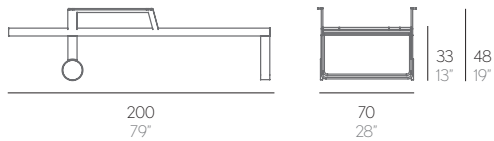

TUMBONA CON BRAZOS FLAT / TUMBONA ALTA CON BRAZOS FLAT

WALLPAPER
AWARDS 08

Mario Ruiz

Respaldo reclinable. Toalla incluida.
Reclining backrest. Towel included.

PESO. WEIGHT. GEWICHT. PESO. POIDS
VOLUMEN. VOLUME. VOLUMEN. VOLUME. VOLUME

Tumbona con brazos

35.2 kg - 77.44 lbs 0.81 m³ - 28.60 ft³

Tumbona Alta con brazos

36.2 kg - 79.64 lbs 0.97 m³ - 34.25 ft³

Colchoneta. Mat. Matratze. Materassino. Matelas. Cushion

4.7 kg - 10.34 lbs

FUNDA PROTECTORA. PROTECTIVE COVER. SCHUTBEZUG.
FODERA PROTETTIVA. HOUSSE DE PROTECTION.