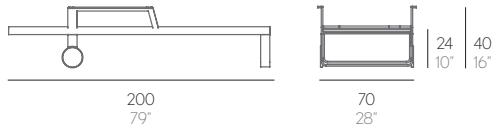

TUMBONA CON BRAZOS FLAT / TUMBONA ALTA CON BRAZOS FLAT

WALLPAPER
AWARDS 08

Mario Ruiz

Respaldo reclinable. Toalla incluida.
Reclining backrest. Towel included.

PESO. WEIGHT. GEWICHT. PESO. POIDS
VOLUMEN. VOLUME. VOLUMEN. VOLUME. VOLUME

Tumbona con brazos

35.2 kg - 77.44 lbs 0.81 m³ - 28.60 ft³

Tumbona Alta con brazos

36.2 kg - 79.64 lbs 0.97 m³ - 34.25 ft³

Colchoneta. Mat. Matratze. Materassino. Matelas. Cushion

4.7 kg - 10.34 lbs

FUNDA PROTECTORA. PROTECTIVE COVER. SCHUTBEZUG.
FODERA PROTETTIVA. HOUSSE DE PROTECTION.