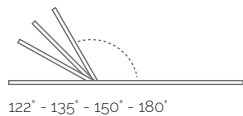

TUMBONA CON BRAZOS FLAT / TUMBONA ALTA CON BRAZOS FLAT

WALLPAPER
AWARDS 08

Mario Ruiz

Respaldo reclinable. Toalla incluida.
Reclining backrest. Towel included.

PESO. WEIGHT. GEWICHT. PESO. POIDS
VOLUMEN. VOLUME. VOLUMEN. VOLUME. VOLUME

Tumbona con brazos

35.2 kg - 77.44 lbs 0.81 m³ - 28.60 ft³

Tumbona Alta con brazos

36.2 kg - 79.64 lbs 0.97 m³ - 34.25 ft³

Colchoneta. Mat. Matratze. Materassino. Matelas. Cushion

4.7 kg - 10.34 lbs

FUNDA PROTECTORA. PROTECTIVE COVER. SCHUTBEZUG.
FODERA PROTETTIVA. HOUSSE DE PROTECTION.