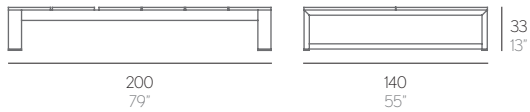

TUMBONA ES CAVALLET DOBLE

Ramón Esteve

116° - 125° - 136° - 150° - 180°

Respaldo reclinable. Toalla incluida en el precio.
Reclining backrest. Towel included in price.

PESO. WEIGHT. GEWICHT. PESO. POIDS
VOLUMEN. VOLUME. VOLUMEN. VOLUME. VOLUME

67,11 kg - 147,64 lbs 1,42 m³ - 50,14 ft³

Colchoneta. Mat. Matratze. Materassino. Matelas. Cushion

7,65 kg - 16,83 lbs

FUNDA PROTECTORA. PROTECTIVE COVER. SCHUTBEZUG.
FODERA PROTETTIVA. HOUSSE DE PROTECTION.