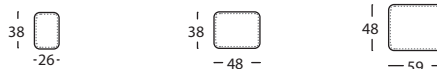

0,01 m<sup>3</sup> / 1 Pack. / 1 kg

**309.32.ED**

DUPLEX BANDEJA 48X38  
 DUPLEX TRAY 48X38  
 DUPLEX PLAQUE 48X38

0,01 m<sup>3</sup> / 1 Pack. / 2 kg

**309.32.FE**

DUPLEX BANDEJA 59X48  
 DUPLEX TRAY 59X48  
 DUPLEX PLAQUE 59X48

0,01 m<sup>3</sup> / 1 Pack. / 3 kg

**OPCIONES DE BANDEJA / TRAY OPTIONS / PLAQUE OPTIONS**

**309.71.GDF**

DUPLEX MESA 63X38X51  
 DUPLEX TABLE 63X38X51

**309.71.LDE**

DUPLEX MESA 103X38X41  
 DUPLEX TABLE 103X38X41