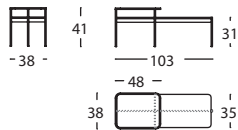

**309.71.GDF**

DUPLEX MESA 63X38X51  
 DUPLEX TABLE 63X38X51  
 DUPLEX TABLE 63X38X51

0,16 m<sup>3</sup> / 1 Pack. / 11 kg

**309.71.LDE**

DUPLEX MESA 103X38X41  
 DUPLEX TABLE 103X38X41  
 DUPLEX TABLE 103X38X41

0,21 m<sup>3</sup> / 1 Pack. / 12 kg

**309.71.NED**

DUPLEX MESA 123X48X30  
 DUPLEX TABLE 123X48X30  
 DUPLEX TABLE 123X48X30

0,23 m<sup>3</sup> / 1 Pack. / 15 kg

**309.32.DC**

DUPLEX BANDEJA 26X38  
 DUPLEX TRAY 38X26  
 DUPLEX PLAQUE 38X26

0,01 m<sup>3</sup> / 1 Pack. / 1 kg

**309.32.ED**

DUPLEX BANDEJA 48X38  
 DUPLEX TRAY 48X38  
 DUPLEX PLAQUE 48X38

0,01 m<sup>3</sup> / 1 Pack. / 2 kg

**309.32.FE**

DUPLEX BANDEJA 59X48  
 DUPLEX TRAY 59X48  
 DUPLEX PLAQUE 59X48