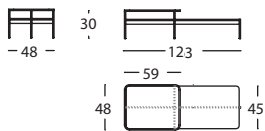

**309.71.GDF**

DUPLEX MESA 63X38X51  
 DUPLEX TABLE 63X38X51  
 DUPLEX TABLE 63X38X51

0,16 m<sup>3</sup> / 1 Pack. / 11 kg

**309.71.LDE**

DUPLEX MESA 103X38X41  
 DUPLEX TABLE 103X38X41  
 DUPLEX TABLE 103X38X41

0,21 m<sup>3</sup> / 1 Pack. / 12 kg

**309.71.NED**

DUPLEX MESA 123X48X30  
 DUPLEX TABLE 123X48X30  
 DUPLEX TABLE 123X48X30

0,23 m<sup>3</sup> / 1 Pack. / 15 kg

**309.32.DC**

DUPLEX BANDEJA 26X38  
 DUPLEX TRAY 38X26  
 DUPLEX PLAQUE 38X26

0,01 m<sup>3</sup> / 1 Pack. / 1 kg

**309.32.ED**

DUPLEX BANDEJA 48X38  
 DUPLEX TRAY 48X38  
 DUPLEX PLAQUE 48X38

0,01 m<sup>3</sup> / 1 Pack. / 2 kg

**309.32.FE**

DUPLEX BANDEJA 59X48  
 DUPLEX TRAY 59X48  
 DUPLEX PLAQUE 59X48