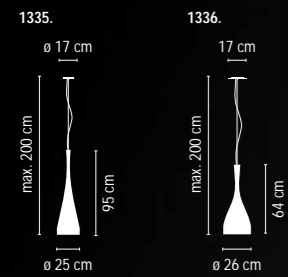

Jazz

Design by Diego Fortunato

1335 / 1336.

White lacquer, black lacquer, red lacquer, silver finish and gold finish /
Lacado blanco, lacado negro, lacado rojo, acabado plata y acabado oro.
Glass diffuser / Difusor de vidrio.
1 x PAR 30 E27 230V 100W Max.

OR 1 x COMPACT FLUORESCENT E27 230V 30W Max.

mini

1337 / 1338.

White lacquer, black lacquer and red lacquer /
Lacado blanco, lacado negro y lacado rojo.
1 x PAR 30 E27 230V 75W Max.

OR 1 x COMPACT FLUORESCENT E27 230V 15W PAR 30 Max.