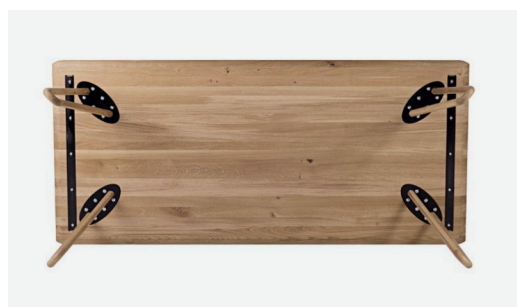

M A L I N  
C O L L E C T I O N

Name / Name: **ALINA Dining Table / Esstisch**  
 Design / Design: Artisan Kefir  
 Construction / Konstruktion: easy to assemble / leicht montierbar  
 Material / Holzart: Walnut or oak / Walnuss oder Eiche  
 Surface treatment / Oberflächenbehandlung: Oil / Öl  
 Packing unit / Verpackungseinheit: 2

→ DIMENSIONS DIMENSIONEN	W	D	H	PACKING / ↓ VERPACKUNG (cm)	VOLUME / ↓ VOLUMEN (m³)	WEIGHT / ↓ GEWICHT (kg)	
	160 cm	x 90 cm	x 75 cm	168 / 98 / 8	0.132	39	Package 1
180 cm	x 90 cm	x 75 cm	188 / 98 / 8	0.147	42		
200 cm	x 90 cm	x 75 cm	208 / 98 / 8	0.163	46		
220 cm	x 90 cm	x 75 cm	228 / 98 / 8	0.179	49		
240 cm	x 90 cm	x 75 cm	248 / 98 / 8	0.194	53		
			91 / 32 / 31	0.090	17	Package 2 (Legs / Beine)	