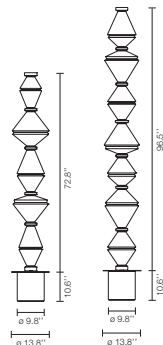

OÏPHORIQUE P PE - OÏPHORIQUE P GR

by Diseñador, 2014

Type: Floor lamp

Tipo: Lámpara de pie

Environment: Indoor

Ámbito de utilización: Interior

Structure: Steel

Estructura: Acero

Diffuser: Textil

Difusor: Textil

Voltage

Voltaje: 120 V

Supply: Electrical cord with plug

Alimentación: Cable eléctrico con enchufe

Light Source / Fuente de luz:

OÏPHORIQUE P PE 2 x G5; 39 W - 2700 K
OÏPHORIQUE P GR 2 x G5; 54 W - 2700 K

OÏPHORIQUE P PE

32 lbs
 43 lbs

OÏPHORIQUE P GR

33,1 lbs
 45,2 lbs

IP-20