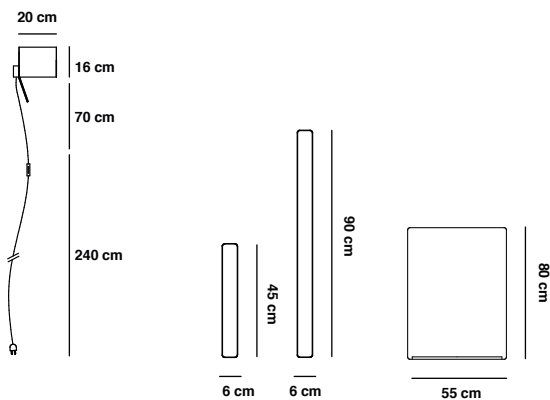

Farbkombinationen
Schirm | Metallteile | Textilkabel Auswahl