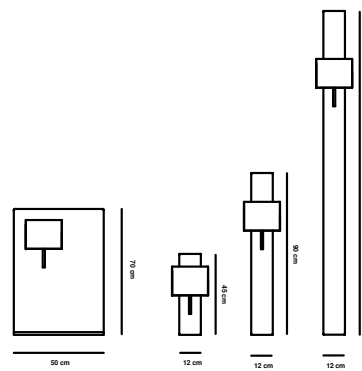

Bestehend in ihrer Einfachheit ist diese Leuchtenfamilie eine handwerkliche und technische Herausforderung in der Herstellung und erfordert höchstes handwerkliches Geschick.

Der Leuchtschirm ist so ausgestaltet, dass er in einer formalen Einheit auch gleich den Leuchtenfuß bildet, dadurch ergibt sich eine archetypische und einfache Form.

Den Schirm kann man in jeder beliebigen Position einfach an dem Leuchtenfuß befestigen, je nachdem ob man gerade lesen, relaxen oder nur eine schöne Atmosphäre kreieren möchte.

Loft is both a light and an elegant reading lamp with a magnetic mechanism integrated into the lampshade base to allow for various usage positions.

This allows you to adjust the lampshade to different heights, giving the exact type of lighting required for reading, relaxing or simply for the desired atmosphere.

LOFT

FRAME

PIPE

ICON

WALL LOFT

MICHAELRAASCH®