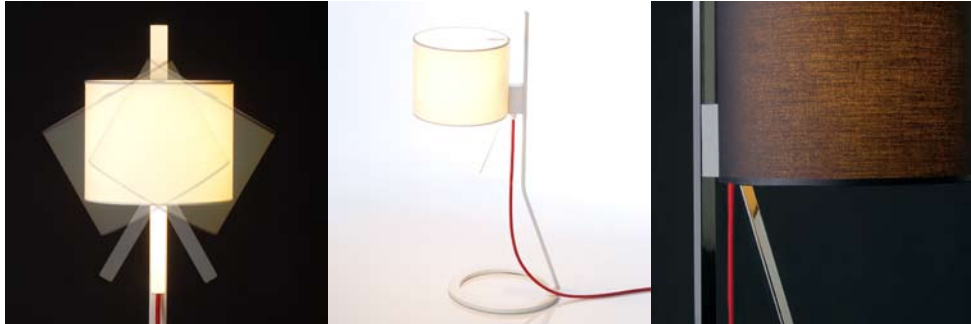

LOFT

Loft ist eine leichte und elegante Leseleuchte. Das Besondere bei dieser Leuchte ist, dass ein kleiner Magnet im Lampenschirm integriert ist.

Den Schirm kann man in jeder beliebigen Position einfach an dem Leuchtenfuß befestigen, je nachdem ob man gerade lesen, relaxen oder nur eine schöne Atmosphäre kreieren möchte.

Loft is both a light and an elegant reading lamp with a magnetic mechanism integrated into the lampshade base to allow for various usage positions.

This allows you to adjust the lampshade to different heights, giving the exact type of lighting required for reading, relaxing or simply for the desired atmosphere.