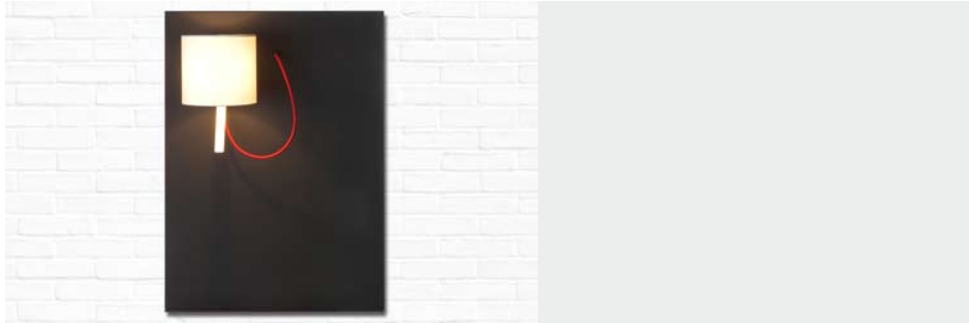

WALL LOFT

Loft ist eine leichte und elegante Leseleuchte. Das Besondere bei dieser Leuchte ist, dass ein kleiner Magnet im Lampenschirm integriert ist.

Den Schirm kann man in jeder beliebigen Position einfach an dem Leuchtenfuß befestigen, je nachdem ob man gerade lesen, relaxen oder nur eine schöne Atmosphäre kreieren möchte.

Loft is both a light and an elegant reading lamp with a magnetic mechanism integrated into the lampshade base to allow for various usage positions.

This allows you to adjust the lampshade to different heights, giving the exact type of lighting required for reading, relaxing or simply for the desired atmosphere.