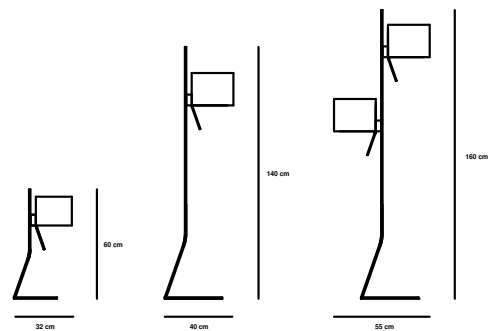

LOFT

FRAME

PIPE

ICON

WALL LOFT