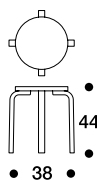

artek
artek.fi