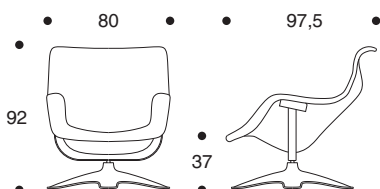

artek
artek.fi