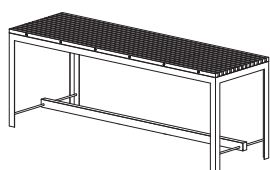

ExTempore

code

L x W x H

ET180BB/75
ET225BB/75
ET270BB/75

table with extending table top

180 + 135 x 90 x 75 cm
225 + 135 x 90 x 75 cm
270 + 135 x 90 x 75 cm

ET135/105
ET270/105

tafel extra hoog / table extra high /
Tisch extra hoch