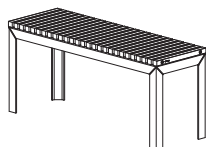

ExTempore

code

L x W x H

ET180BB/75
ET225BB/75
ET270BB/75

table with extending table top

180 + 135 x 90 x 75 cm
225 + 135 x 90 x 75 cm
270 + 135 x 90 x 75 cm

ET135/105
ET270/105

tafel extra hoog / table extra high /
Tisch extra hoch

135 x 70 x 105 cm
270 x 70 x 105 cm

EB+90

bank extra hoog / bench extra high /
Bank extra hoch

90 x 34 x 75 cm

ECT090/75
ECT135/75
ECT160/75

console wandtafel, standaard hoogte
console - wall table, standard hight
Konsole-Wandtisch, standard Höhe

90 x 45 x 75 cm
135 x 45 x 75 cm
162 x 45 x 75 cm

slats mounted widthwise, not lengthwise

NEW!!

Patchwork*

de latten liggen in een patchwork patroon

slats are in a patchwork pattern

die Lamellen liegen in einer Patchwork Munster

ETP3 - 3,5 /75* length ≤ 350 cm

300 - 350 x 90 x 75 cm

ETP3,5 - 4 /75* length ≤ 400 cm

351 - 400 x 90 x 75 cm

ETP4 - 4,5 /75* length ≤ 450 cm

401 - 450 x 90 x 75 cm

* Maatwerk: Levertermijn kan afwijken van de standaard levertermijn.

* Custom made: Lead time can deviate from standard lead time.

* Massarbeit: Lieferzeit kan abweichen von die standard Lieferzeit.