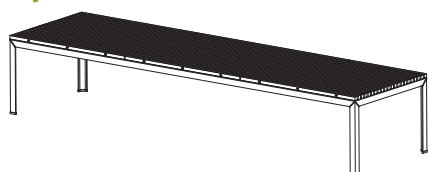

ECT090/75
ECT135/75
ECT160/75

console wandtafel, standaard hoogte
console - wall table, standard hight
Konsole-Wandtisch, standard Höhe

90 x 45 x 75 cm
135 x 45 x 75 cm
162 x 45 x 75 cm

slats mounted widthwise, not lengthwise

NEW!!