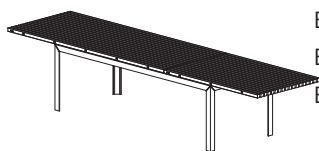

ExTempore

code

L x W x H

ET180BB/75
ET225BB/75
ET270BB/75

table with extending table top

180 + 135 x 90 x 75 cm
225 + 135 x 90 x 75 cm
270 + 135 x 90 x 75 cm