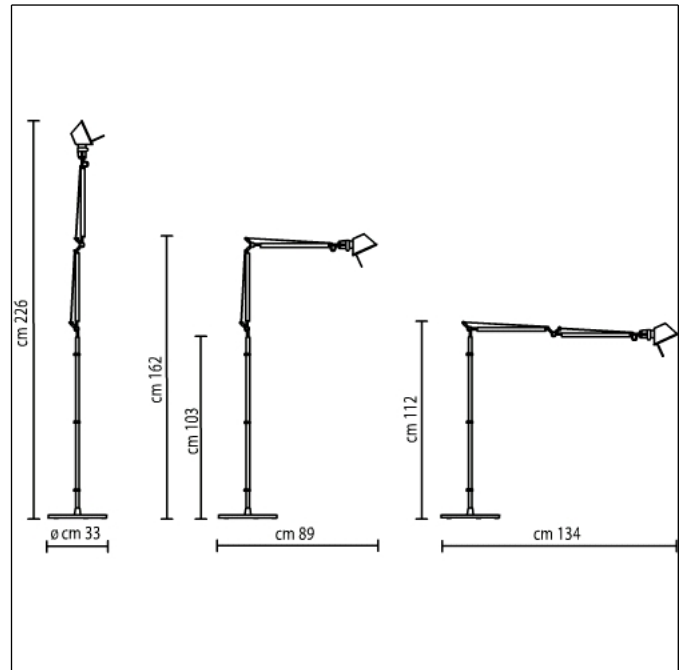

A 00 10 00
Tolomeo terra
Aluminium

Ausrichtbare Arme aus glänzendem Aluminium, in alle Richtungen verstellbarer Kopf aus matt-eloxiertem Aluminium, Gelenke und Halterungen aus poliertem Aluminium mit Federausgleichsystem. Mit drei auswechselbaren Halterungen erhältlich: Tischfuß aus glänzendem Aluminium, Klemme oder Schraubbefestigung aus poliertem Aluminium. Verstellbare direkte Lichtverteilung. Tolomeo Video ist besonders für Bildschirmarbeitsplätze geeignet. Farben: Tolomeo, Tolomeo mini, Tolomeo video: Aluminium oder Schwarz. Tolomeo micro: Aluminium, Schwarz, Anthrazitgrau, Türkis, Gelb, Bronze, Orange, Grün, Blau.

Leuchte

Artikel-Nr.:	A 00 10 00
Name des Designers:	Giancarlo Fassina und Michele De Lucchi
Produkttypologie:	Decken/Wandleuchten, Stehleuchten, Tischleuchten
Material:	Glänzendes Aluminium
Farbe:	Aluminium

Optik

Lichtaustritt:	Direkt verstellbar
Diffusor Ausführung und material:	Matt-eloxiertem Aluminium

Leuchtmittel

ILCOS-Nr.:	IAA/C, HSGSA/C/UB
Lampenbeschreibung:	1 x QA60 70w E27
Lampenkategorie:	Glühlampen, Halogen
Lampenzahl:	1
Lampentyp:	A60, QA60
Sockel:	E27
Lampenleistung (W):	100, 70
Lebensdauer (h):	1000, 2000
Lichtstrom pro Lampe (lm):	1380, 1240
Spannung (V):	220V-240V
Farbwiedergabe (Ra):	1A

Bestückung

Spannung (V):	220V-240V
Notfall-Verfügbarkeit:	ohne

Montage

Anwendungsbereich:	Innenbereich
Montage:	Bodenanbauleuchte, Tischleuchte, Wandanbauleuchte
Länge (mm):	1310

<p>IMAGE NOT AVAILABLE</p>	<p>A 02 51 00 Wand-Unterstützung</p> <p>Aluminium</p>	<p>IMAGE NOT AVAILABLE</p>	<p>A 00 40 30 Tischfuß ø cm 23</p> <p>Aluminium</p>
<p>IMAGE NOT AVAILABLE</p>	<p>A 00 42 00</p>	<p>IMAGE NOT AVAILABLE</p>	<p>A 00 41 00 Klammer</p>
<p>IMAGE NOT AVAILABLE</p>	<p>A 01 28 20</p>	<p>IMAGE NOT AVAILABLE</p>	<p>A 01 40 00 Das Fließen Unterstützung</p>
<p>IMAGE NOT AVAILABLE</p>	<p>A 01 28 10 Räder für gemeine Erde (5pz)</p>		<p>A004300 Tolomeo Twin Fest installierte Montageplatte zur Fixierung von zwei Leuchtenkörpern.</p> <p>Aluminium 170</p>