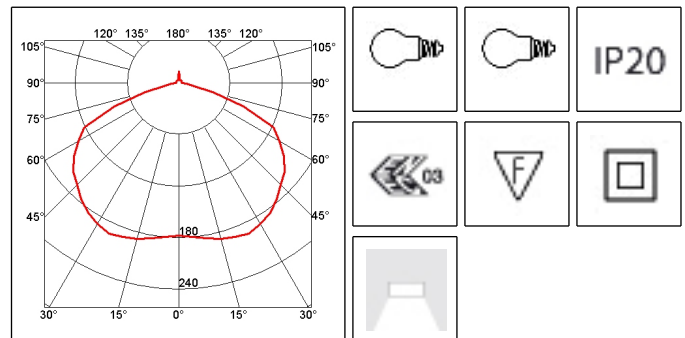

A 00 10 00
Tolomeo terra
Aluminium

Ausrichtbare Arme aus glänzendem Aluminium, in alle Richtungen verstellbarer Kopf aus matt-eloxiertem Aluminium, Gelenke und Halterungen aus poliertem Aluminium mit Federausgleichsystem. Mit drei auswechselbaren Halterungen erhältlich: Tischfuß aus glänzendem Aluminium, Klemme oder Schraubbefestigung aus poliertem Aluminium. Verstellbare direkte Lichtverteilung. Tolomeo Video ist besonders für Bildschirmarbeitsplätze geeignet. Farben: Tolomeo, Tolomeo mini, Tolomeo video: Aluminium oder Schwarz. Tolomeo micro: Aluminium, Schwarz, Anthrazitgrau, Türkis, Gelb, Bronze, Orange, Grün, Blau.