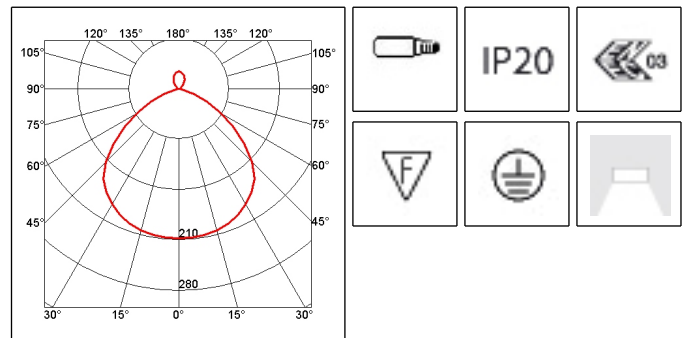

**A 01 07 00**  
**Tolomeo Micro Faretto**  
**Aluminium**

Sockel der Wandleuchte aus glänzendem Aluminium, in alle Richtungen verstellbarer Kopf aus matt-eloxiertem Aluminium. In zwei Größen erhältlich. Tolomeo micro faretto ist sowohl ohne als auch mit Schalter auf dem Sockel der Wandleuchte erhältlich. Verstellbare direkte Lichtverteilung. Farbe: Aluminium.

Leuchte	
Artikel-Nr.:	A 01 07 00
Name des Designers:	Giancarlo Fassina und Michele De Lucchi
Produkttypologie:	Decken/Wandleuchten
Material:	Glänzendes Aluminium
Farbe:	Aluminium

Optik	
Lichtaustritt:	Direkt verstellbar
Diffusor Ausführung und material:	Matt-eloxiertem Aluminium