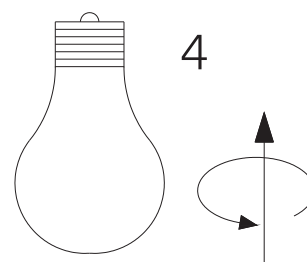

Beskyt miljøet / Protect the environment

Du kan hjælpe med at beskytte miljøet! Respektér venligst de lokale regler. Aflever det defekte elektriske udstyr på det lokale affalds-/genbrugscenter.
You can help protect the environment! Please respect the local rules: Pass the faulty electrical equipment at the local waste recycling center.